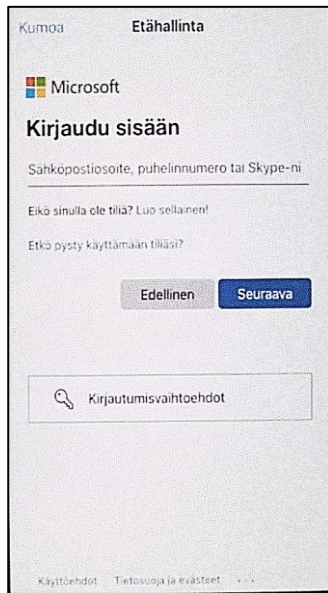

Puhelimen käyttöönotto (iPhone)

Asenna SIM-kortti puhelimeen. Käynnistä puhelin. Määrittele puhelimen perusasetukset.

Avaa SIM-kortin lukitus antamalla PIN-koodi

Oulun yliopisto
käyttäjätunnus@univ.yo.oulu.fi

Oulun ammattikorkeakoulu
käyttäjätunnus@oamk.fi

Suojaa puhelin antamalla 6-numeroinen PIN-koodi

Kirjaudu iCloud-tilille

Käyttöönotto on valmis