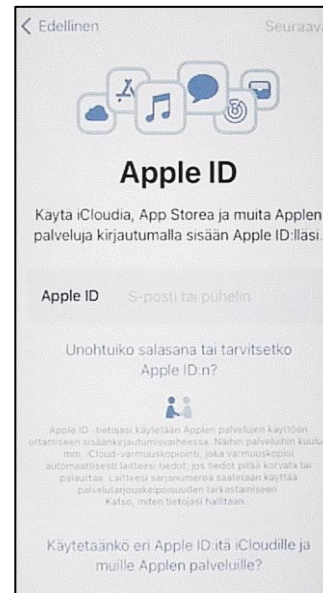

Puhelimen käyttöönotto (iPhone)

Asenna SIM-kortti puhelimeen. Käynnistä puhelin. Määrittele puhelimen perusasetukset.

Avaa SIM-kortin lukitus antamalla PIN-koodi

Oulun yliopisto
käyttäjätunnus@univ.yo.oulu.fi

Oulun ammattikorkeakoulu
käyttäjätunnus@oamk.fi

Suojaa puhelin antamalla 6-numeroinen PIN-koodi

Kirjaudu iCloud-tilille

Käyttöönotto on valmis