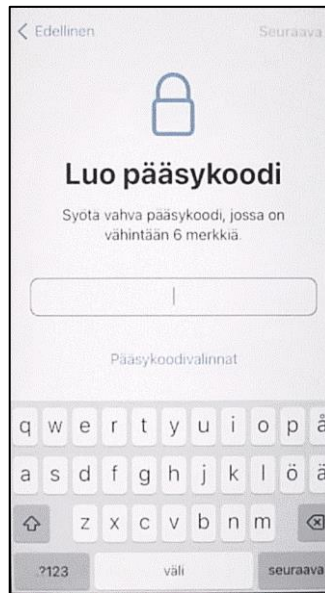

Puhelimen käyttöönotto (iPhone)

Asenna SIM-kortti puhelimeen. Käynnistä puhelin. Määrittele puhelimen perusasetukset.

Avaa SIM-kortin lukitus antamalla PIN-koodi

Oulun yliopisto
käyttäjätunnus@univ.yo.oulu.fi

Oulun ammattikorkeakoulu
käyttäjätunnus@oamk.fi

Suojaa puhelin antamalla 6-numeroinen PIN-koodi

Kirjaudu iCloud-tilille

Käyttöönotto on valmis