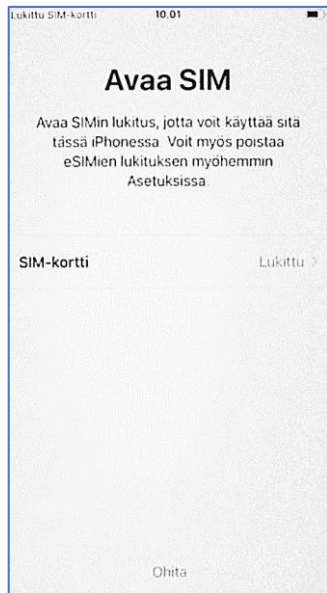

Puhelimen käyttöönotto (iPhone)

Asenna SIM-kortti puhelimeen. Käynnistä puhelin. Määrittele puhelimen perusasetukset.

Avaa SIM-kortin lukitus antamalla PIN-koodi

Oulun yliopisto
käyttäjätunnus@univ.yo.oulu.fi